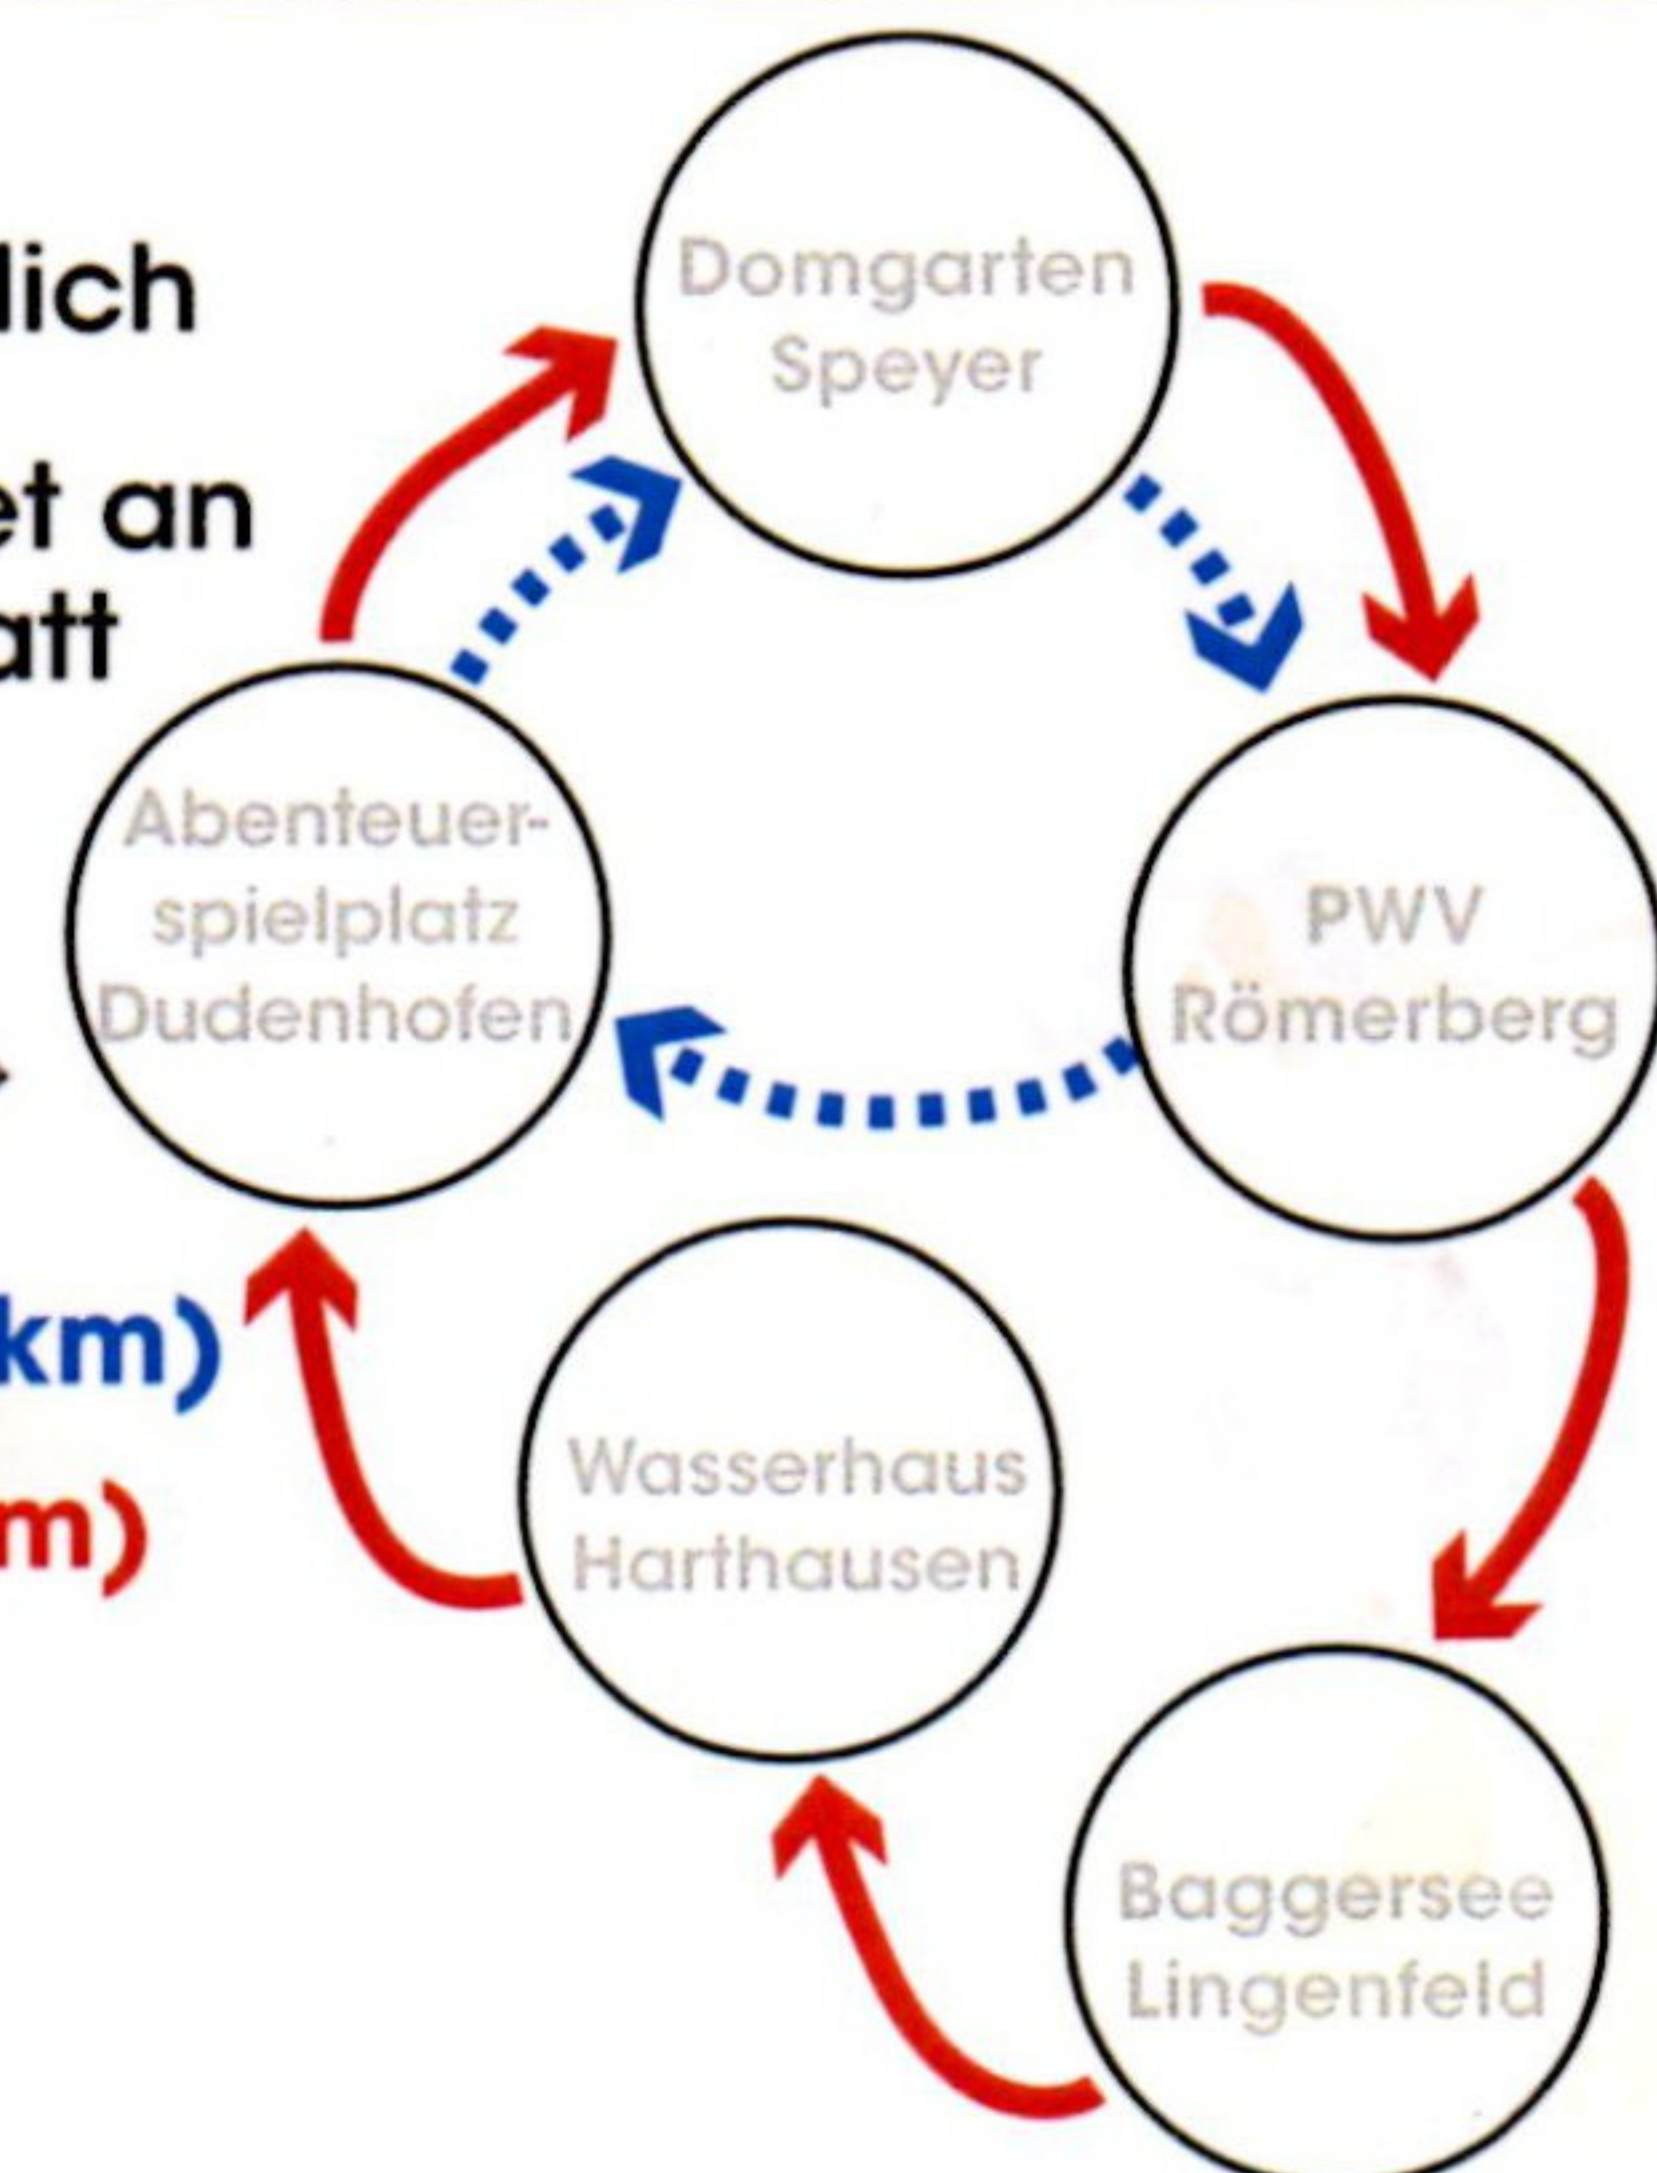

### Stationen Tour A (22 km)

- Domgarten Speyer
- Pfälzerwald-Verein  
Römerberg
- Abenteuerspielplatz  
Dudenhofen

### Stationen Tour B (38 km)

- Domgarten Speyer
- Pfälzerwald-Verein  
Römerberg
- Baggersee Lingenfeld
- Wasserhaus  
Harthausen
- Abenteuerspielplatz  
Dudenhofen

### Regeln:

- Der Check-In ist an allen Stationen möglich
- Der Check-Out findet an derselben Station statt wie der Check-In

Wähle eine Tour:

**Blau: Kleine Tour (22 km)**

**Rot: Große Tour (38 km)**

PFÄLZERWALD  
Speyer VEREIN